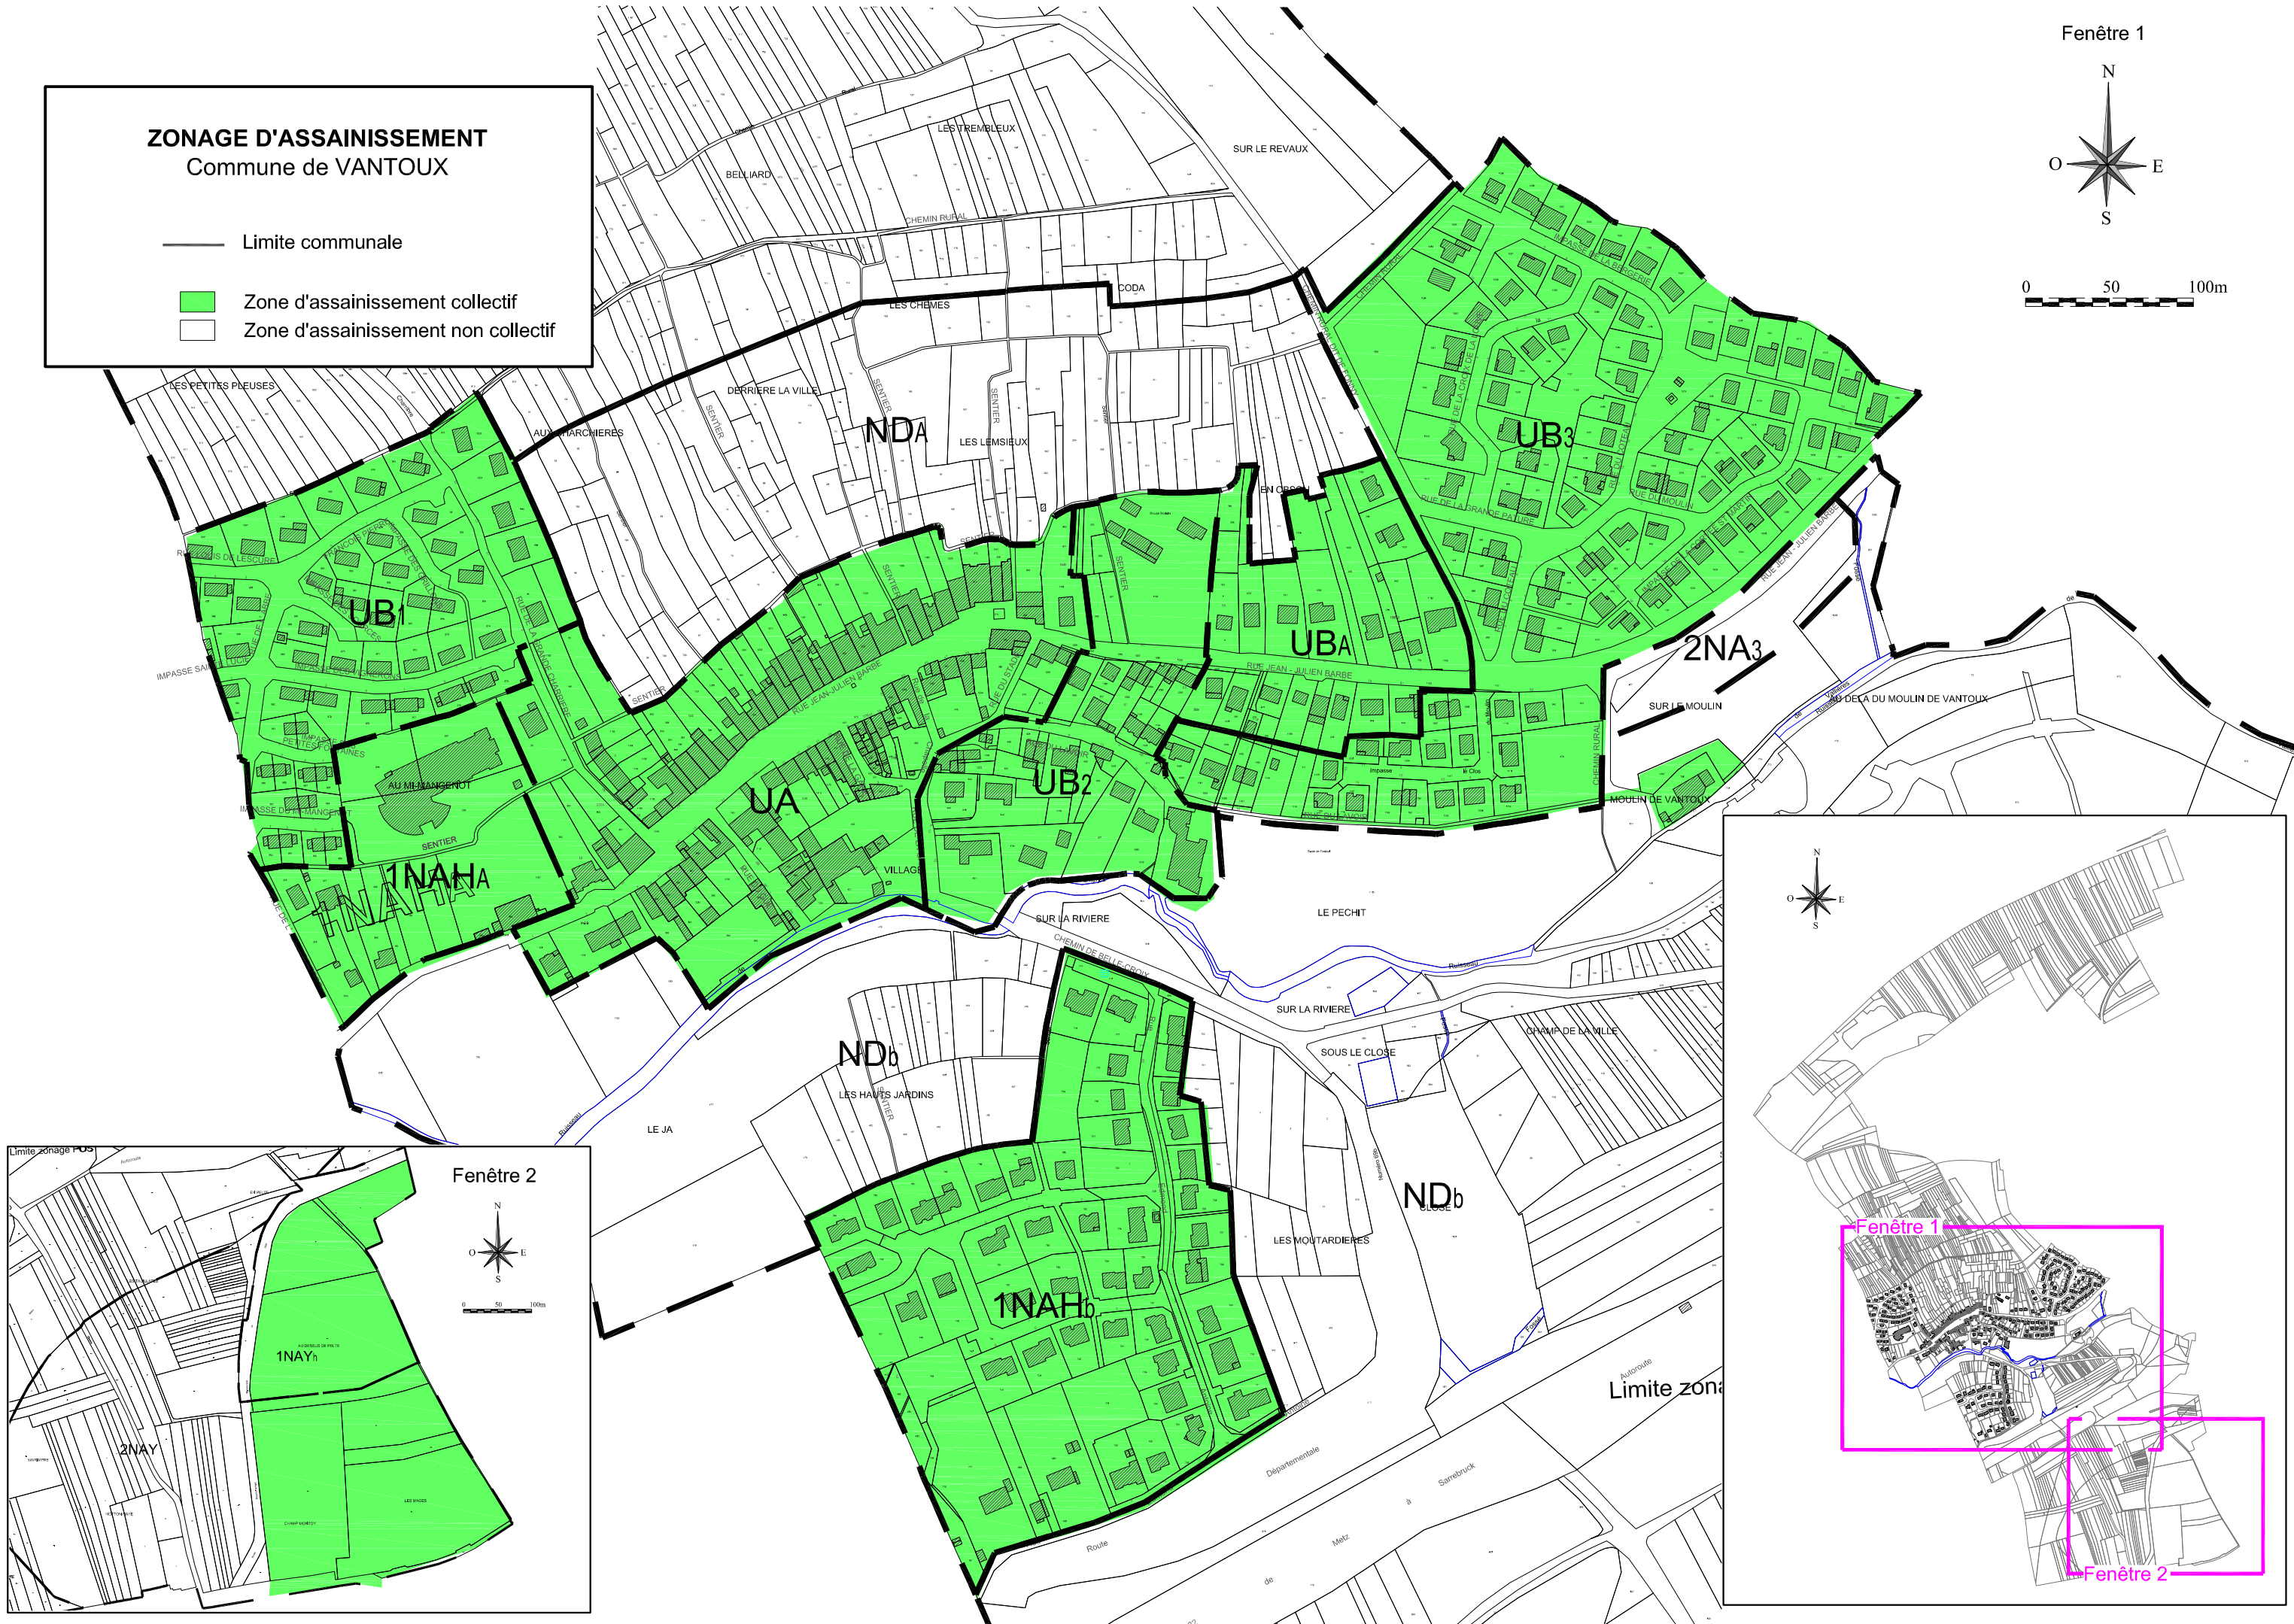

ZONAGE D'ASSAINISSEMENT Commune de VANTOUX

- Limite communale
- Zone d'assainissement collectif
- Zone d'assainissement non collectif

Fenêtre 1

0 50 100m

Fenêtre 2

0 50 100m

Fenêtre 1

Fenêtre 2